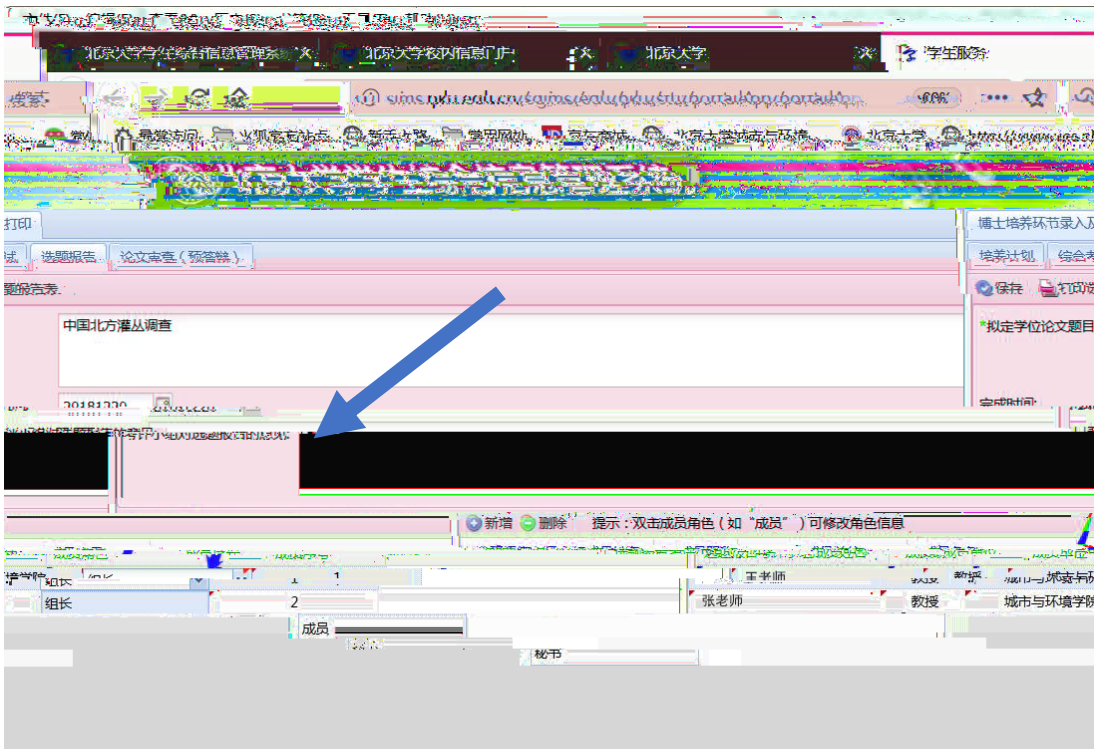

早签到

我的课表 我的成绩 空闲教室 网费充值 校园卡充值 学生一张表 我的网证 选课

学工部业务 全部

最热

快速导航 个人业务 公共业务 专项服务 大数据分析 网络运维 学生项目管理 行政办公管理 设备资产管理

个人业务

学工部业务 就业中心业务 学生一张表 选课 我的课表 我的成绩 教学计划 研究生院业务

档案转递查询 新组业务 迎新 离校 组业务 研究生证书照片 讲座申请 健康档案